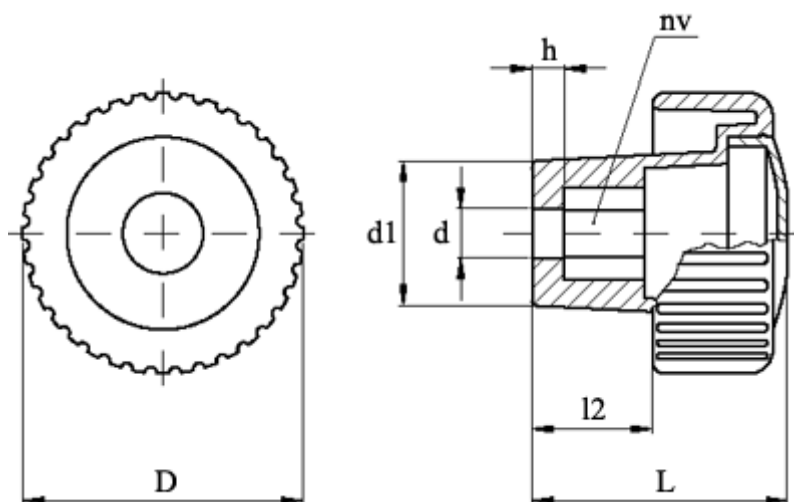

Varenummer: 23021387212
Beskrivelse: E+G Håndgreb med dækplade
MCT.35 EH-6 C2, Orange dækkappe

Mål

$D = 35$
 $d = 6$
 $d1 = 18.0$
 $h = 4$
 $L = 32$
 $l2 = 15$
 $NV = 10$